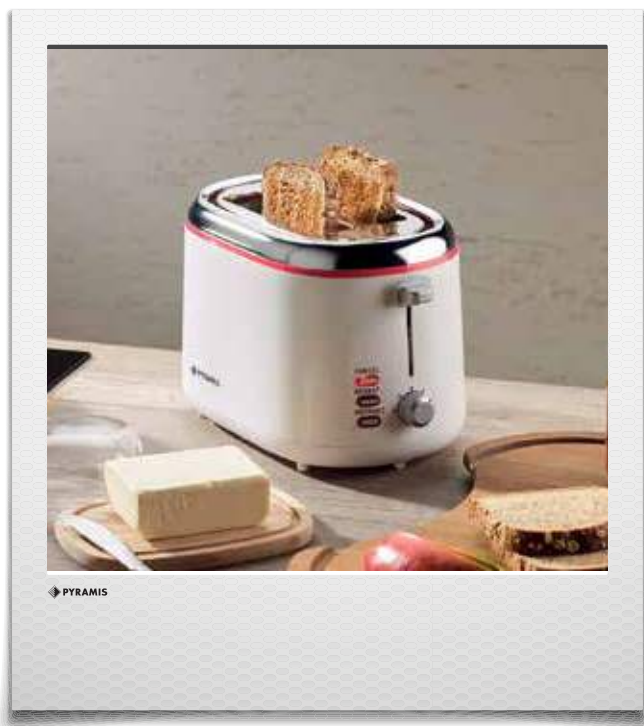

Φρυγανιέρα WRI700 Λευκή 040001701

- 700W
- Επιλογή για σταμάτημα, επαναζέσταμα & ξεπάγωμα
- Αποσπώμενος συλλέκτης ψίχουλων
- Αποθήκευση καλωδίου
- Φως λειτουργίας
- Ηλεκτρονικοί διακόπτες

Συσκευασία: 4 τεμάχια

ΤΙΜΗ ΠΡΟ Φ.Π.Α
35,20€

ΤΙΜΗ ΜΕ Φ.Π.Α
43,65€