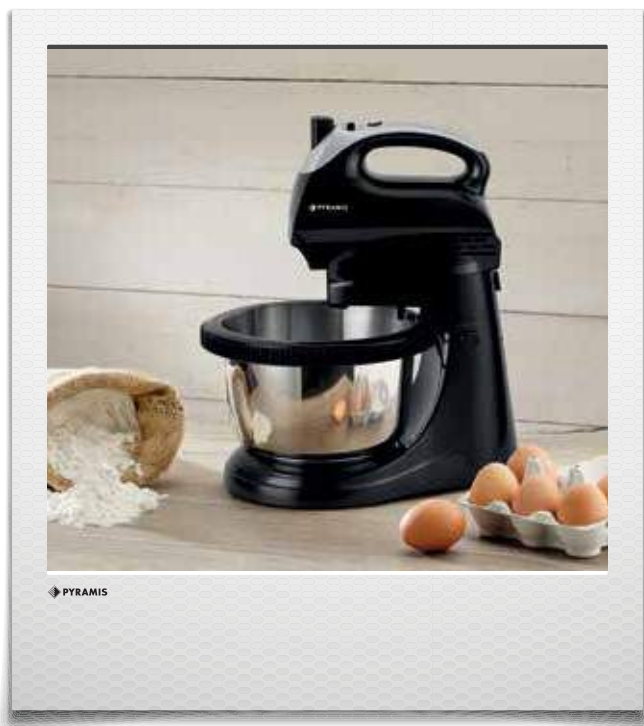

Μίξερ με Κάδο BR501

040001401

- 300W
- Ανοξείδωτος κάδος
- 5 ταχύτητες & turbo
- Κομβίο επελευθέρωσης αναδευτήρων
- Αναδευτήρες & άγκιστρα για ζύμη

Συσκευασία: 2 τεμάχια

ΤΙΜΗ ΠΡΟ Φ.Π.Α
55,70€

ΤΙΜΗ ΜΕ Φ.Π.Α
69,07€