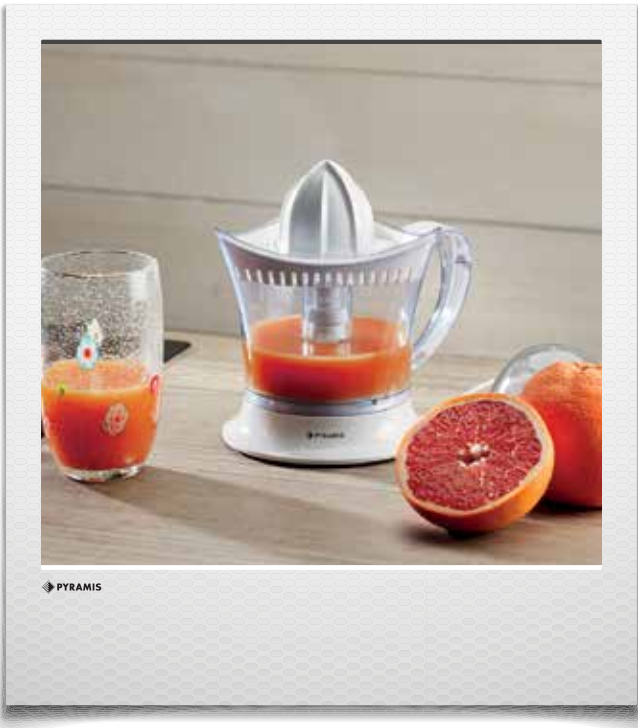

Στίφτης W800

040001901

- 40W
- 1 κώνος
- Αλλαγή φοράς περιστροφής δεξιά - αριστερά
- Κάλυμμα προστασίας από σκόνη
- Αποθήκευση καλωδίου
- Αυτόματη διακοπή λειτουργίας με το στάματμα πίεσης

Συσκευασία: 4 τεμάχια

ΤΙΜΗ ΠΡΟ Φ.Π.Α
22,30€

ΤΙΜΗ ΜΕ Φ.Π.Α
27,65€